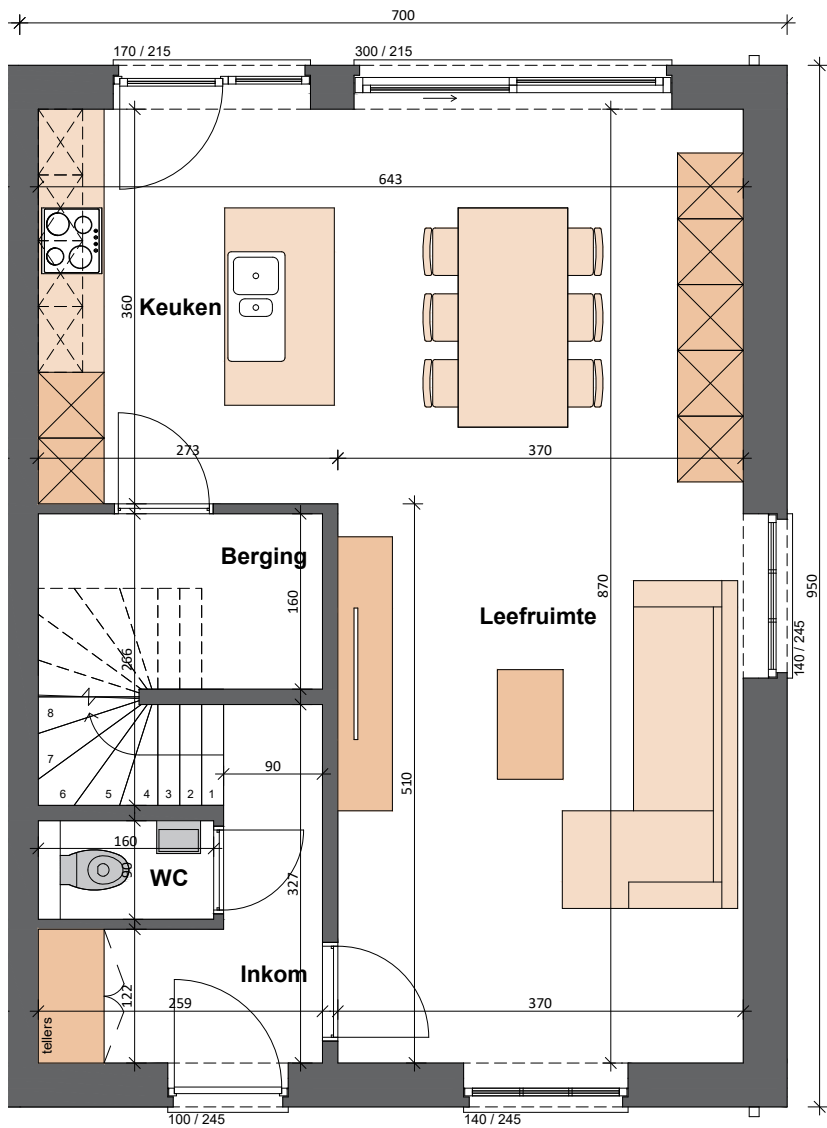

LOT 11

Gelijkvloers

BOpp: +- 67m²

1e verdieping

BOpp: +- 67m²

2e verdieping

BOpp: +- 49m²