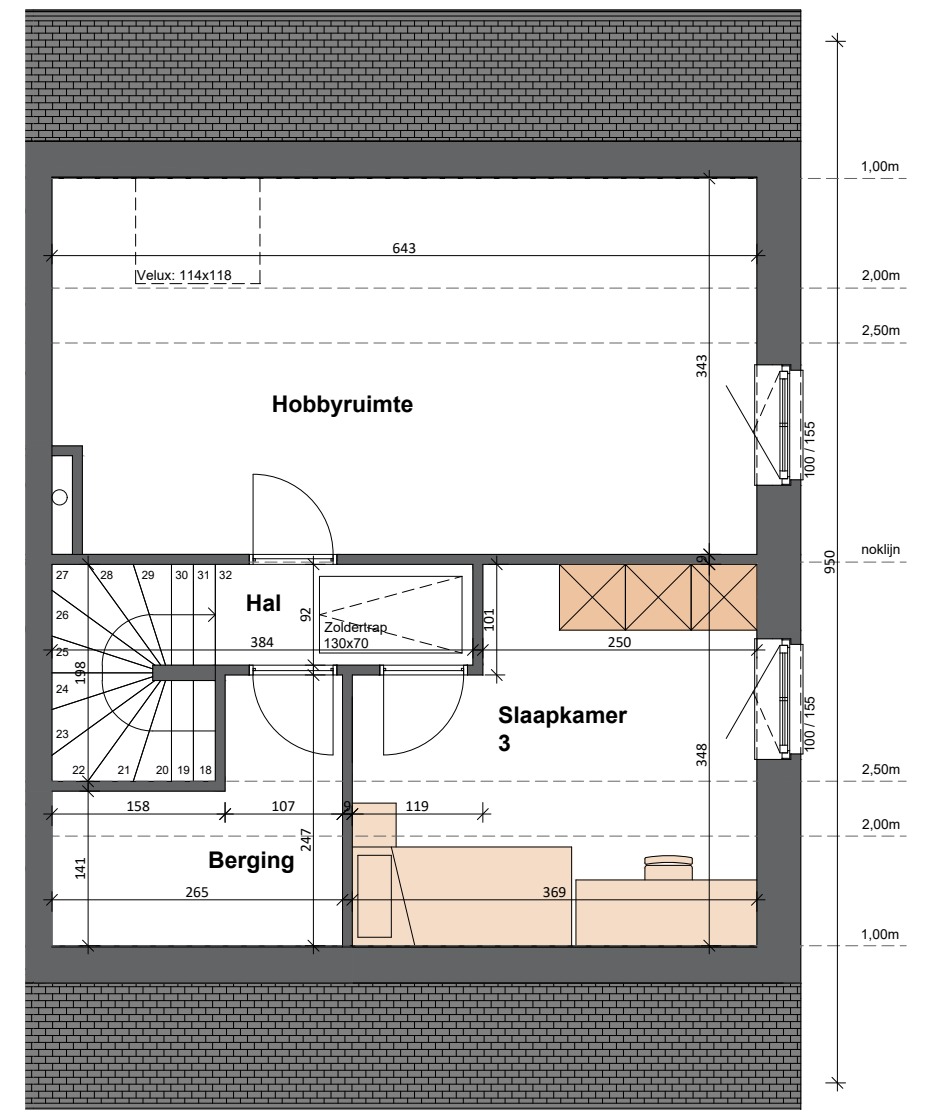

LOT 11

Gelijkvloers

BOpp: +- 67m²

1e verdieping

BOpp: +- 67m²

2e verdieping

BOpp: +- 49m²