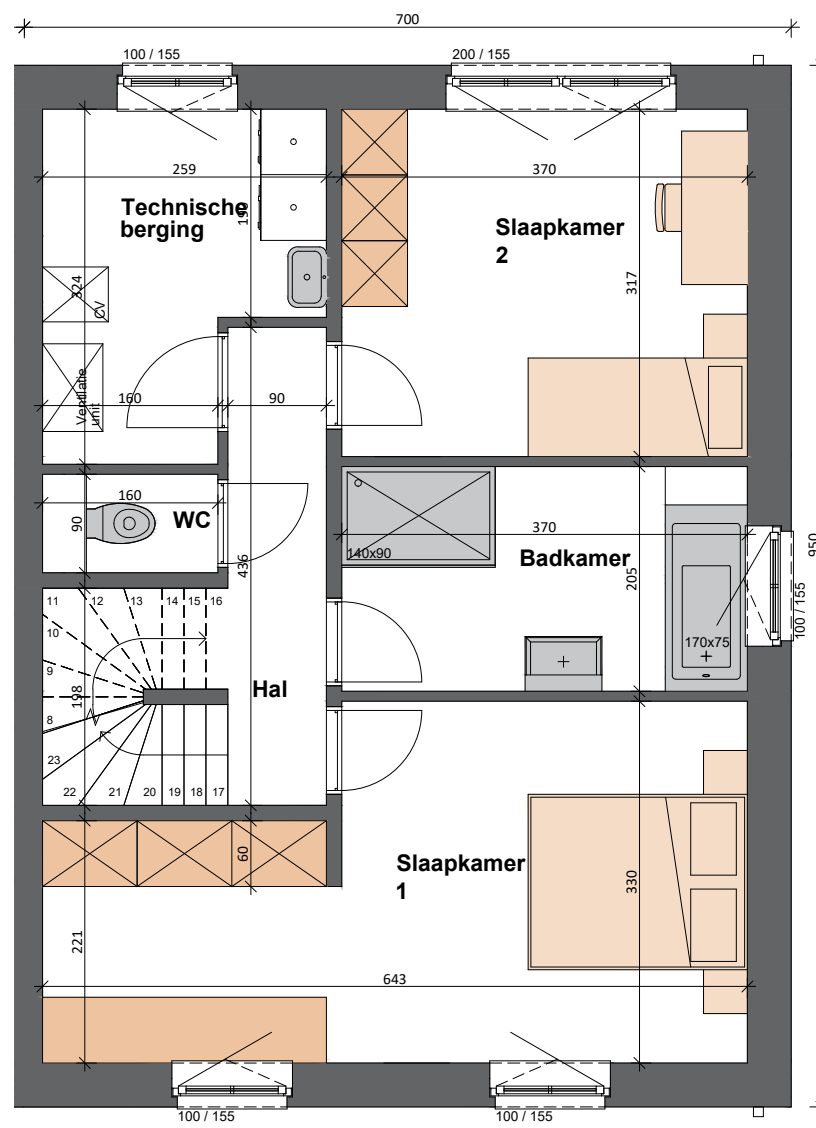

LOT 11

Gelijkvloers

BOpp: +- 67m²

1e verdieping

BOpp: +- 67m²

2e verdieping

BOpp: +- 49m²